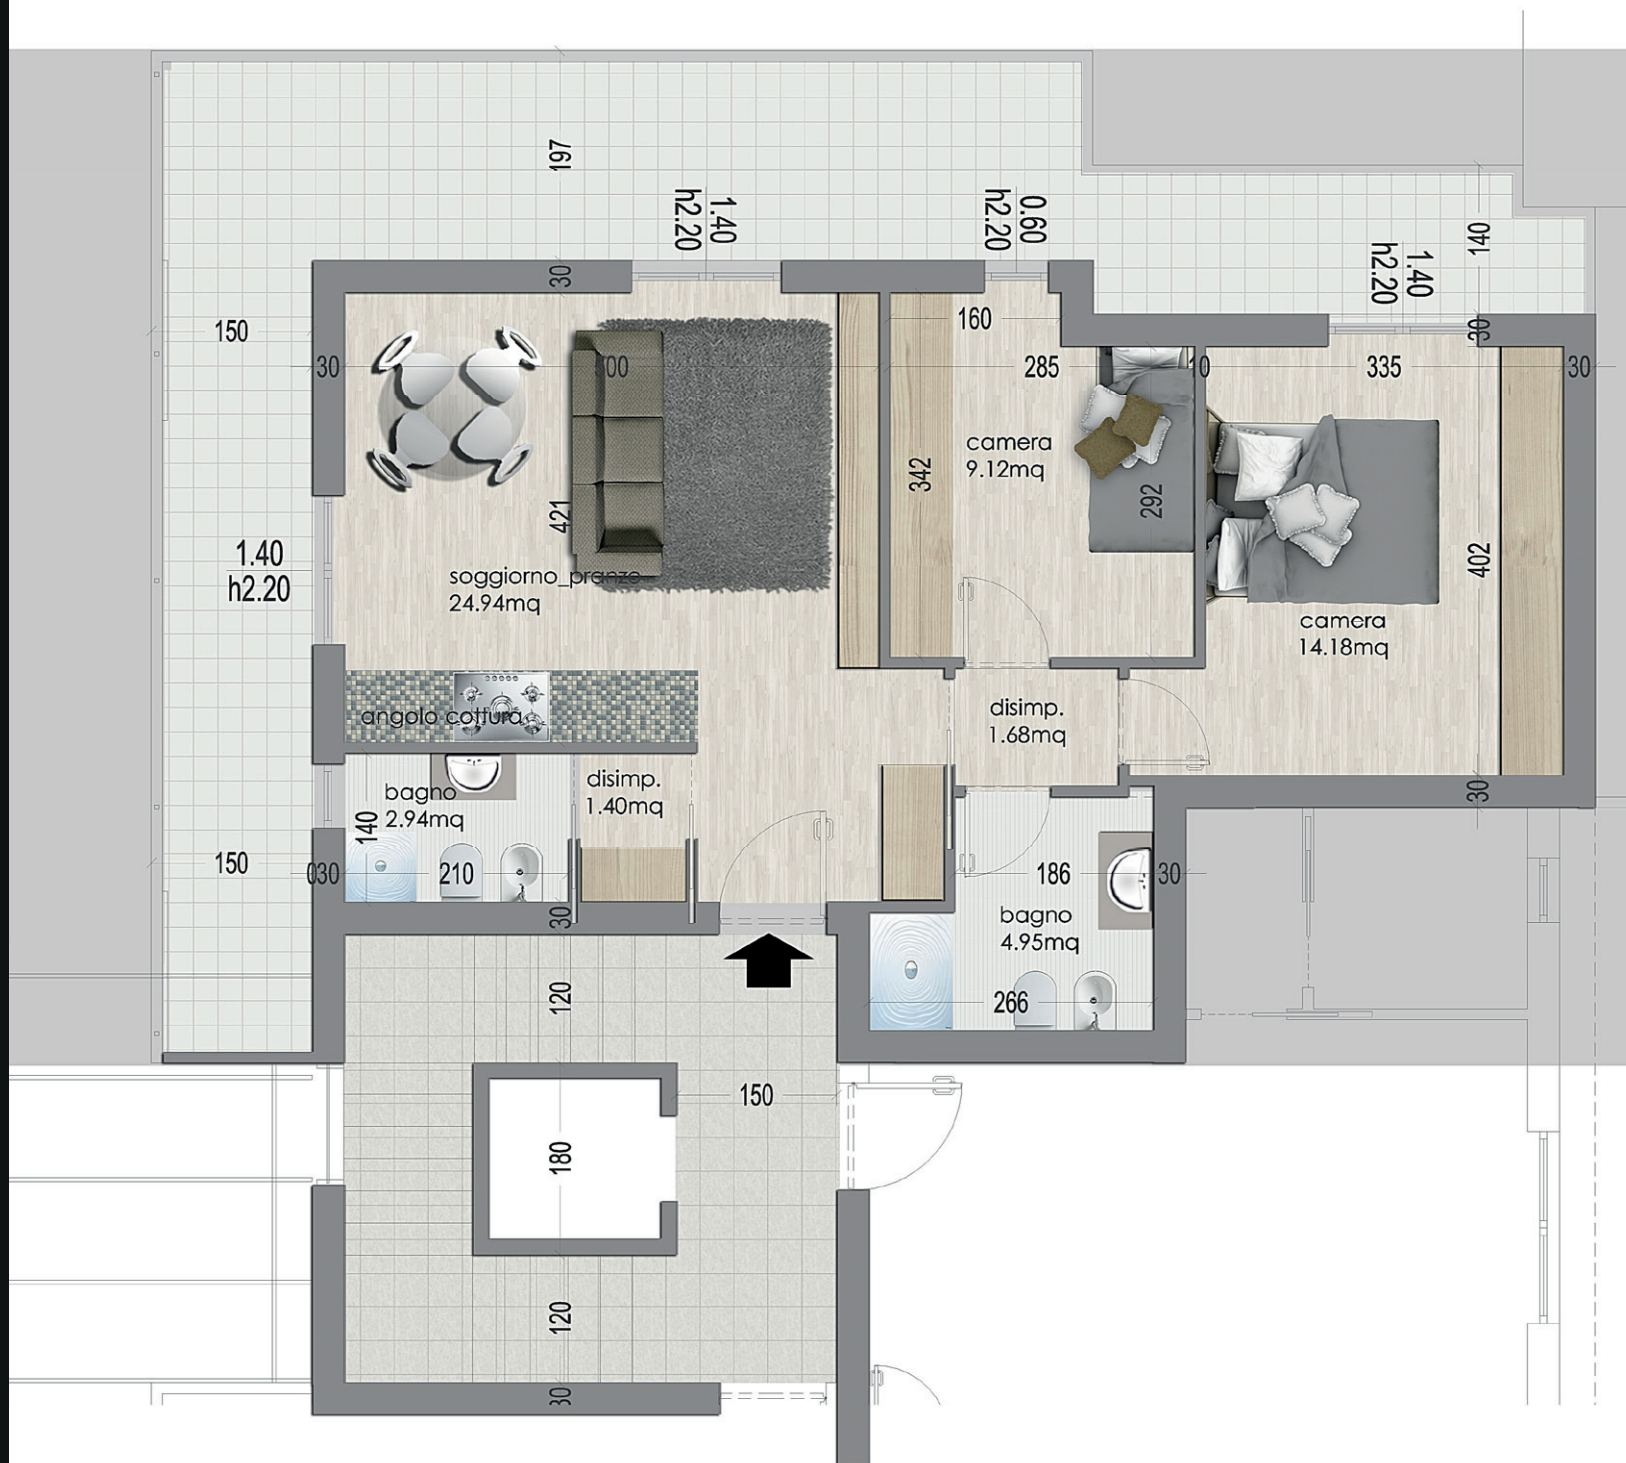

Harmonia

PALAZZINA RESIDENZIALE

Appartamento primo piano

Via Veneto
Appartamento 01 - Ipotesi A

Totale superficie netta 59.21 mq
Totale superficie balconi 32.25 mq
Totale complessivo 91.46 mq

Immobiliare S. Antonio sas
Via Brandimarte 104
65123 Pescara (PE)

Per informazioni
339 3903126

www.stradaparco.it

scala 1:50